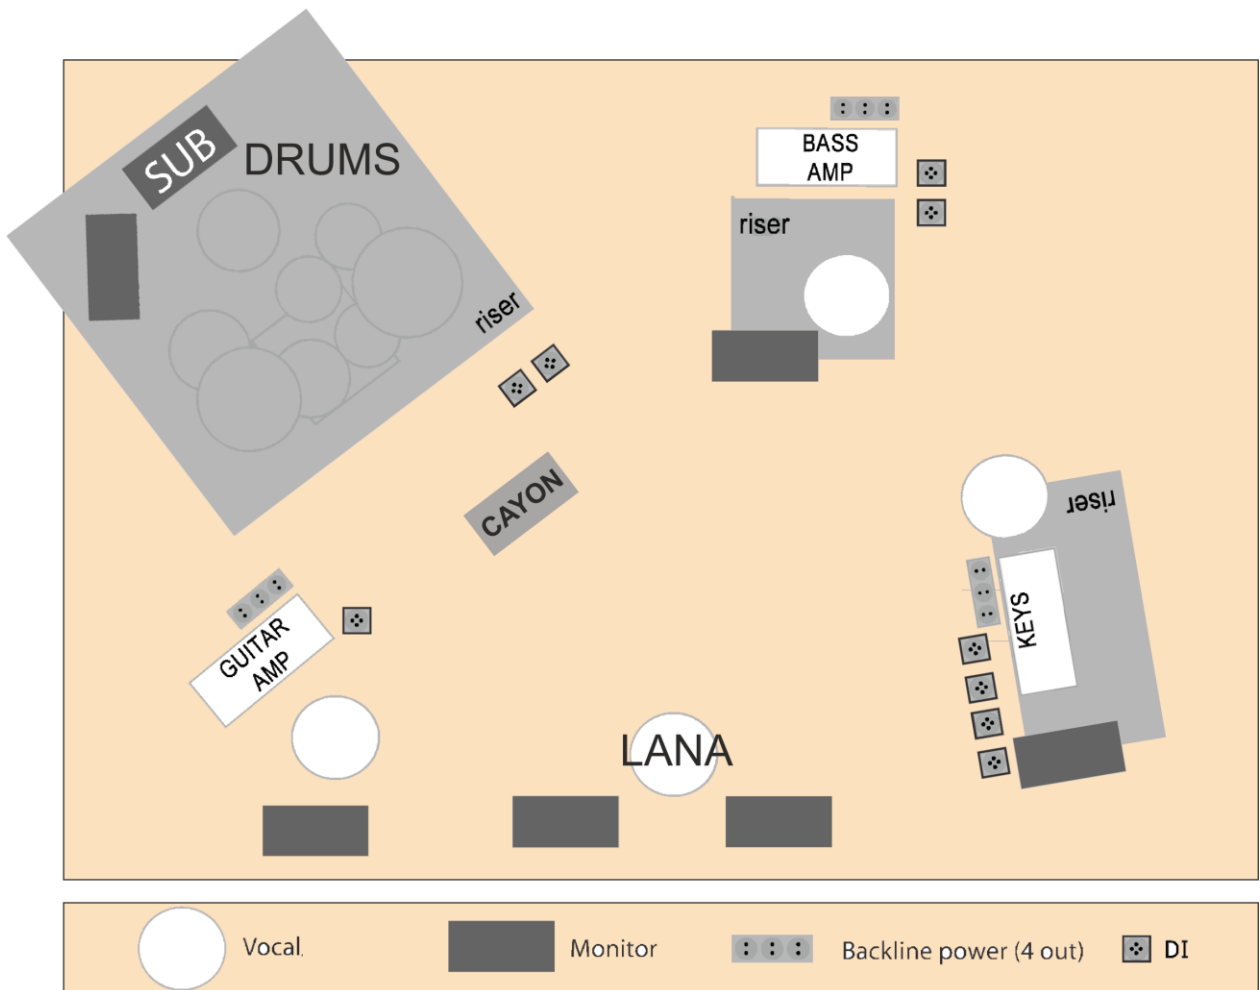

Monitor	AUX	Out rack	Out local
IEM Daniel L	1	1	--
IEM Daniel R	2	2	--
IEM Remco L	3	3	--
IEM Remco R	4	4	--
IEM Will L	5	5	--
IEM Will R	6	6	--
IEM Henk L	7	7	--
IEM Henk R	8	8	--
			--
Wedge Lana	9	9	--
Wedge Daniel	10	10	--
Wedge Remco	11	11	--
Wedge Will	12	12	--
Wedge Henk	13	13	--
			--
PA L	MTX 1	15	1
PA R	MTX 2	16	2
PA Center	MTX 3	--	3
PA Sub	MTX 4	--	4

HET UUR VAN DE WOLF

STAGEPLOT

Het Uur van de Wolf - Meisjes van 60

06 12203237 - info@lanawolf.nl