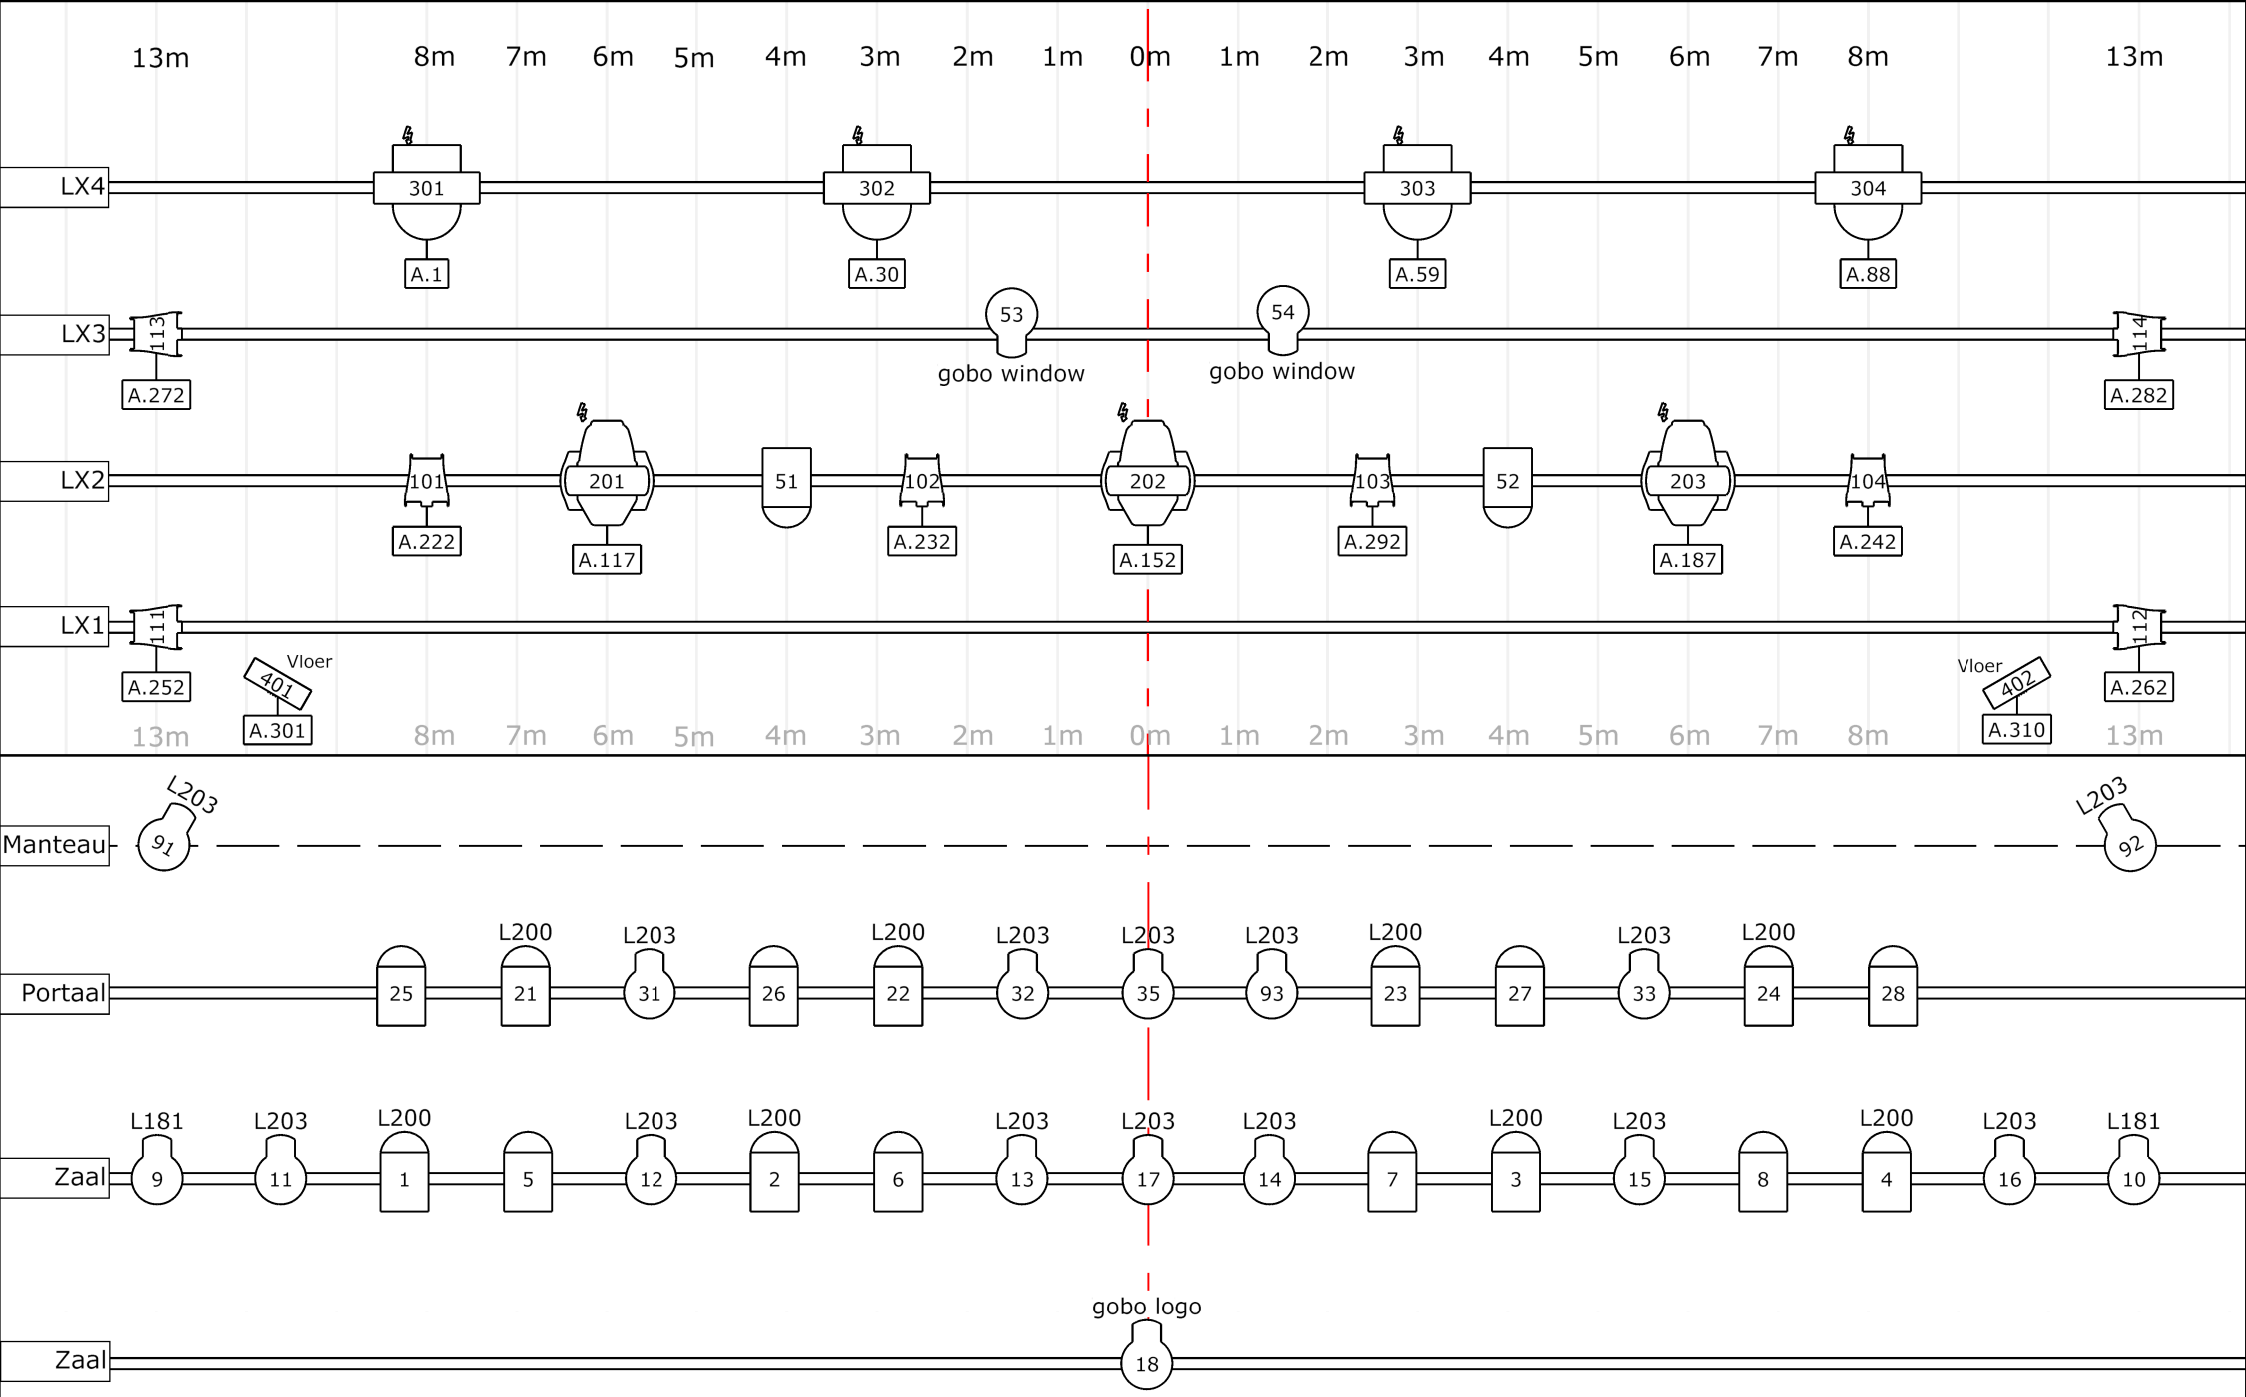

Symbol Legend LED Par (8) Robe Robin DLF Wash (4) Robe Robin DLX Spot (3) LED Flat Par (2)		Project Alice In Wonderland 2022 Tour Lighting Designer Luuk Bonthuis Drawing author Rik Berkelder	

Standaard kaplijst Alice in wonderland					 Nationaal Jeugd Musical Theater
Trek in theater	Standaard Afstand tot K.K. in cm	Omschrijving	Hoogmerk	Laagmerk	Opmerkingen
					Portaalbrug: 6M Manteaus:12M
	20				
	40				
	60				
	80				
	100	Fries			
	120	Poot (12m)			
	140				
	160	Deco1	12	7	Wonderland
	180				
	200	LX 1	7		Zij licht
	220				
	240				
	260				
	280	Fries			
	300	Poot (12M)			
	320				
	340	LX 2	7		
	360				
	380				
	400				
	420	Fries			
	440	Poot (12m)			
	460				
	480	LX 3	7		Zij licht
	500				
	520	Deco 2	12	8	Wonderland
	540				
	560				
	580				
	600	Fries			
	620	Poot (12m)			
	640	LX 4	7		
	660				
	680				
	700	Deco 3	13	7	Harten Banieren
	720				
	740	Fries			
	760	Deco 4	14	6.5	Wonderland
	780				
	800	Poot (12m)			
	#				
	#				
	#				
	#			Vloer	
	#	Fond		Vloer	