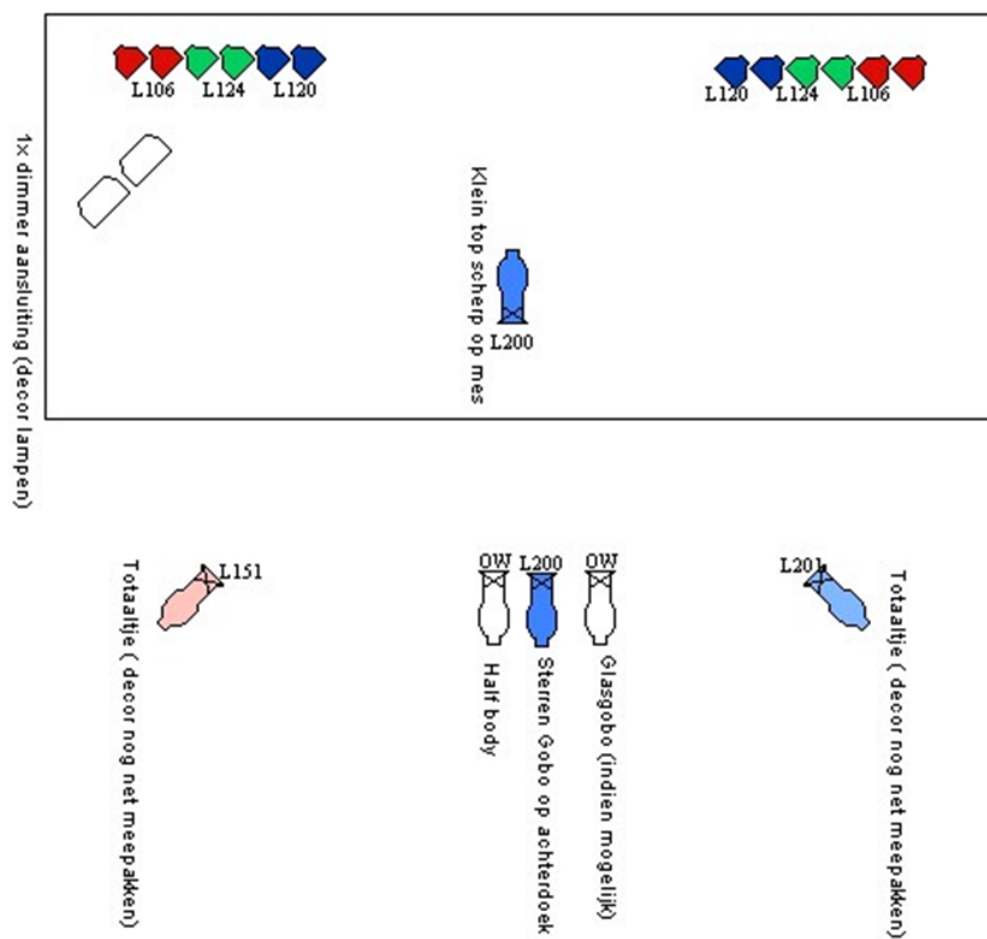

Theater levert technicus licht en Erwin neemt geluidsman mee, tenzij anders gemeld.
Qua audio is een goed klinkend pa gewenst, afdoende voor een goede dekking, **ook op FOH positie.**

8 XLR lijnen vanaf FOH naar de buhne, en de aansluiting voor het PA op FOH
Verder wordt een eigen mixer meegenomen, microfoons, monitoren en monitorversterkers.

De sterren Gobo zal u ontvangen van de technici van Erwin.

Toneel omschrijvingen:

Manteau opening: 12 meter, en voor kleinere theaters wat mogelijk is.

Indien balletvloer er ligt prima zo niet dan niet.

Erwin staat in het midden. Er staan 2 lampen (die Erwin meeneemt) links van hem. (als we naar het podium kijken). Achter hem staat links een enkelvoudige gitaarstandaard met 12 strings gitaar, rechts drie gitaren in een gitaarcarrousel. Daarachter staan 3 gitaarkoffers. Rechts naast hem een tafeltje. Rechts naast de rechter monitor staat Erwin zijn akoestische gitaarversterker met ingebouwde D.I. welke met XLR kabel door gelust kan worden naar de installatie.

Legends from Heaven – Erwin Nyhoff

Cue lijst

Alle cue's 2 seconden fade, tenzij anders aangegeven.

Cue – Wanneer	Omschrijving
1 - inloop	Zaal 100% Tegen L120 70% Decor licht 50%
2 – Aanvang – eerste tonen WORKING CLASS HERO	Zaal 0% Tegen L120 70% Decor licht 80%
3 – Erwin op podium	Klein Speciaal 70% Tegen L120 70% Decor licht 80%
4 – Einde nummer	Klein Speciaal 50% Front L151 & L201 70% Tegen L120 100% Decor licht 80%
5 – Inzet nummer THAT'S ALLRIGHT MAMA	Klein Speciaal 50% Front L151 70% Front L201 70% Tegen L120 0% Tegen L106 70% Tegen L124 50% Decor licht 80%
6 – Inzet nummer RIDERS ON THE STORM	Klein Speciaal 60% Front L151 0% Front L201 80% Tegen L120 0% Tegen L106 80%